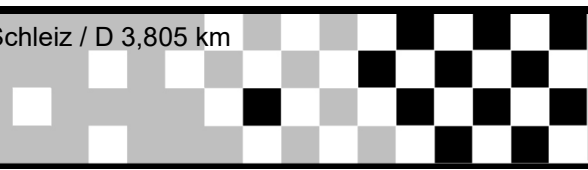

IDM Schleiz

IDM Supersport 600

Schleiz / D 3,805 km

Q1 + Q2

Pos	No.	Name	Nat	Motorrad	Overall BestTm	Diff	R1. Beste Zeit.	R2. Beste Zeit.
1	56	Thomas GRADINGER	AUT	Yamaha YZF-R6	1:27.716		1:28.376	1:27.716
2	32	Max ENDERLEIN	GER	Yamaha YZF-R6	1:28.153	0.437	1:28.429	1:28.153
3	19	Kevin WAHR	GER	Yamaha YZF-R6	1:28.540	0.824	1:29.410	1:28.540
4	96	Jonas GEITNER	GER	Kawasaki ZX-6R	1:28.980	1.264	1:29.208	1:28.980
5	G99	Rafael NEUNER	AUT	Kawasaki ZX-6R	1:29.233	1.517	1:29.233	1:29.774
6	84	Janusch PROKOP	GER	Kawasaki ZX-6R	1:29.415	1.699	1:29.854	1:29.415
7	G77	Thomas WALTHER	GER	Yamaha YZF-R6	1:29.442	1.726	1:29.760	1:29.442
8	47	Marc BUCHNER	GER	Yamaha YZF-R6	1:29.536	1.820	1:29.690	1:29.536
9	G42	Stephane FROSSARD	SUI	Yamaha YZF-R6	1:29.708	1.992	1:29.708	1:29.977
10	62	Vasco VAN DER VALK	NED	Yamaha YZF-R6	1:29.735	2.019	1:30.884	1:29.735
11	74	Daniel RUBIN	GER	Yamaha YZF-R6	1:29.925	2.209	1:30.248	1:29.925
12	43	Dominik RUBIN	GER	Yamaha YZF-R6	1:30.643	2.927	1:30.643	1:30.735
13	17	Manou ANTWEILER	GER	Yamaha YZF-R6	1:30.811	3.095	1:31.473	1:30.811
14	40	Alen GYÖRFI	HUN	Yamaha YZF-R6	1:31.210	3.494	1:31.210	1:31.309
15	51	Colin ROSSI	SUI	Kawasaki ZX-6R	1:31.753	4.037	1:31.753	1:31.822
16	G65	Joey DEN BESTEN	NED	Yamaha YZF-R6	1:31.939	4.223	1:33.085	1:31.939
17	26	Toni THURMAYER	GER	Yamaha YZF-R6	1:32.418	4.702	1:34.079	1:32.418
18	G44	Sebastian FROTSCHER	GER	Yamaha YZF-R6	1:32.828	5.112	1:34.041	1:32.828
19	G75	Vladimir SNAIJDR	CZE	Yamaha YZF-R6	1:37.653	9.937	1:37.668	1:37.653